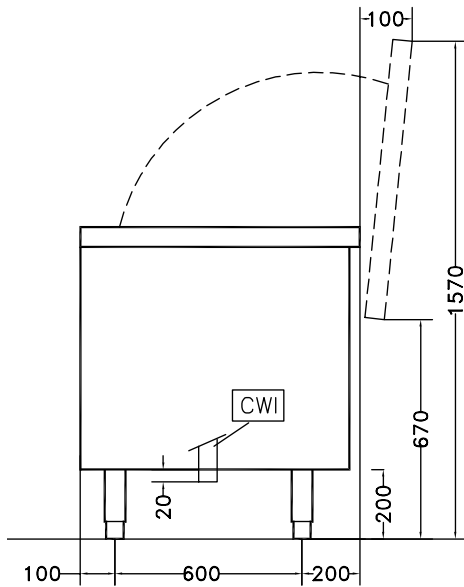

Rakenne

- Valmistettu AISI 304 ruostumattomasta teräksestä.
- Altaiden kapasiteetti 10 kg kevyitä vihanneksia tai 40 kg raskaita vihanneksia jaksoa kohti.

HYVÄKSYNTÄ: _____

Edestä

Sivulta

CWI = Kylmän veden sisääntulo
 D = Poisto
 EI = Sähköliitäntä

Päältä

Sähkö

Jännite: 400 V/3N ph/50 Hz
 Kokonaisteho: 1.2 kW

Vesi

Poistoputken koko: 2"
 Kylmän veden sisääntulon
 koko: 1"

Avaintieto

Ulkomitat, leveys: 1500 mm
 Ulkomitat, syvyys: 900 mm
 Ulkomitat, korkeus: 850 mm
 Nettopaino (kg): 190
 Altaan tilavuus: 300 lt
 Kapasiteetti per jakso -
 kevyet vihannekset: 10 kg
 Kapasiteetti per jakso -
 raskaat vihannekset: 40 kg