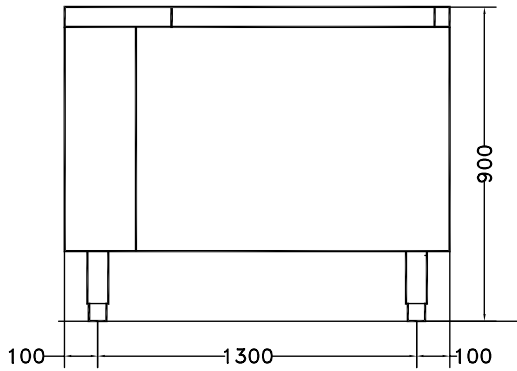

Rakenne

- Valmistettu AISI 304 ruostumattomasta teräksestä.
- Altaiden kapasiteetti 10 kg kevyitä vihanneksia tai 40 kg raskaita vihanneksia jaksoa kohti.

HYVÄKSYNTÄ: _____

Edestä

Sivulta

CWI = Kylmän veden sisääntulo
 D = Poisto
 EI = Sähköliitäntä

Päältä

Sähkö

Jännite: 400 V/3N ph/50 Hz
 Kokonaisteho: 1.2 kW

Vesi

Poistoputken koko: 2"
 Kylmän veden sisääntulon
 koko: 1"

Avaintieto

Ulkomitat, leveys: 1500 mm
 Ulkomitat, syvyys: 900 mm
 Ulkomitat, korkeus: 850 mm
 Nettopaino (kg): 190
 Altaan tilavuus: 300 lt
 Kapasiteetti per jakso -
 kevyet vihannekset: 10 kg
 Kapasiteetti per jakso -
 raskaat vihannekset: 40 kg