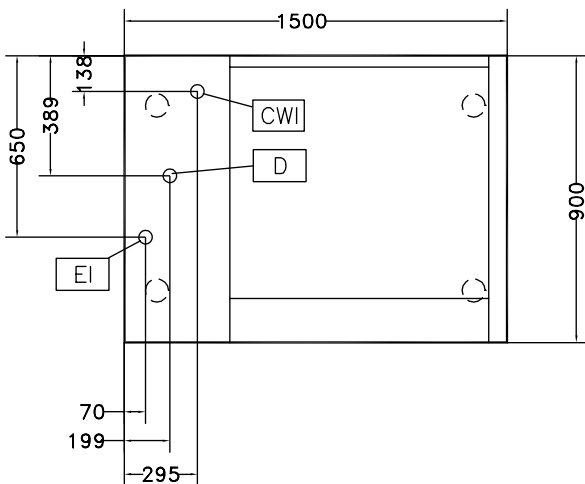

Rakenne

- Valmistettu AISI 304 ruostumattomasta teräksestä.
- Altaiden kapasiteetti 10 kg kevyitä vihanneksia tai 40 kg raskaita vihanneksia jaksoa kohti.

HYVÄKSYNTÄ: _____

Edestä

Sivulta

CWI = Kylmän veden sisääntulo
 D = Poisto
 EI = Sähköliitäntä

Päältä

Sähkö

Jännite: 400 V/3N ph/50 Hz
 Kokonaisteho: 1.2 kW

Vesi

Poistoputken koko: 2"
 Kylmän veden sisääntulon
 koko: 1"

Avaintieto

Ulkomitat, leveys: 1500 mm
 Ulkomitat, syvyys: 900 mm
 Ulkomitat, korkeus: 850 mm
 Nettopaino (kg): 190
 Altaan tilavuus: 300 lt
 Kapasiteetti per jakso -
 kevyet vihannekset: 10 kg
 Kapasiteetti per jakso -
 raskaat vihannekset: 40 kg